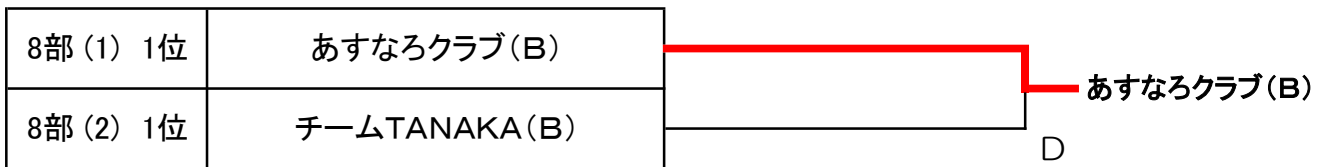

女子1部リーグ	1	2	3	4	5	勝率	順位
1 熊谷クラブ		③	②	③	②	4/4	1
2 オレンジ	R		R	R	R	0/4	5
3 あすなろ(A)	1	③		③	0	2/4	3
4 裏春日井	0	③	0		1	1/4	4
5 KGM	1	③	③	②		3/4	2

女子2部リーグ(2)	1	2	3	4	5	勝率	順位
1 立正大学		②	②			2/2	1
2 あすなろ(B)	0		0			0/2	3
3 エスペランサ	1	③				1/2	2
4							
5							

女子2部リーグ(1)	1	2	3	4	5	勝率	順位
1 ACTIVE		②	②			2/2	1
2 クリーク	0		1			0/2	3
3 妻沼クラブ	1	1				1/2	2
4							
5							

男子8部 リーグ トーナメント