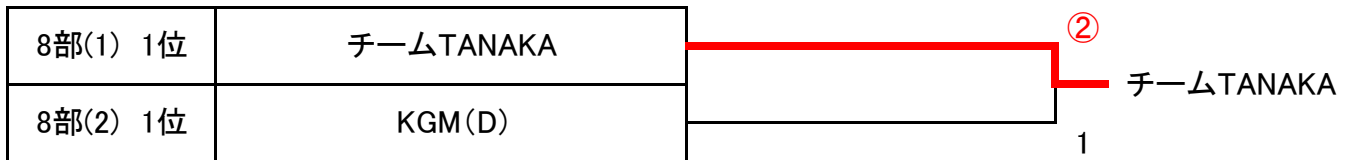

女子1部リーグ		1	2	3	4	5	勝率	順位
1	熊谷クラブ		③	③	③	③	4/4	1
2	立正大学	0		0	1	②	1/4	4
3	あすなろ(A)	0	②		1	②	2/4	3
4	裏春日井	0	②	②		③	3/4	2
5	エスペランサ	0	1	1	0		0/4	5

女子2部リーグ(2)		1	2	3	4	5	勝率	順位
1	妻沼クラブ		1	②			-1	3
2	あすなろ(B)	②		1			-1	2
3	ひまわり	1	②				+2	1
4								
5								

女子2部リーグ(1)		1	2	3	4	5	勝率	順位
1	クリーク		②	1			1/2	2
2	KGM	1		1			0/2	3
3	オレンジ	②	②				2/2	1
4								
5								

男子8部リーグ トーナメント