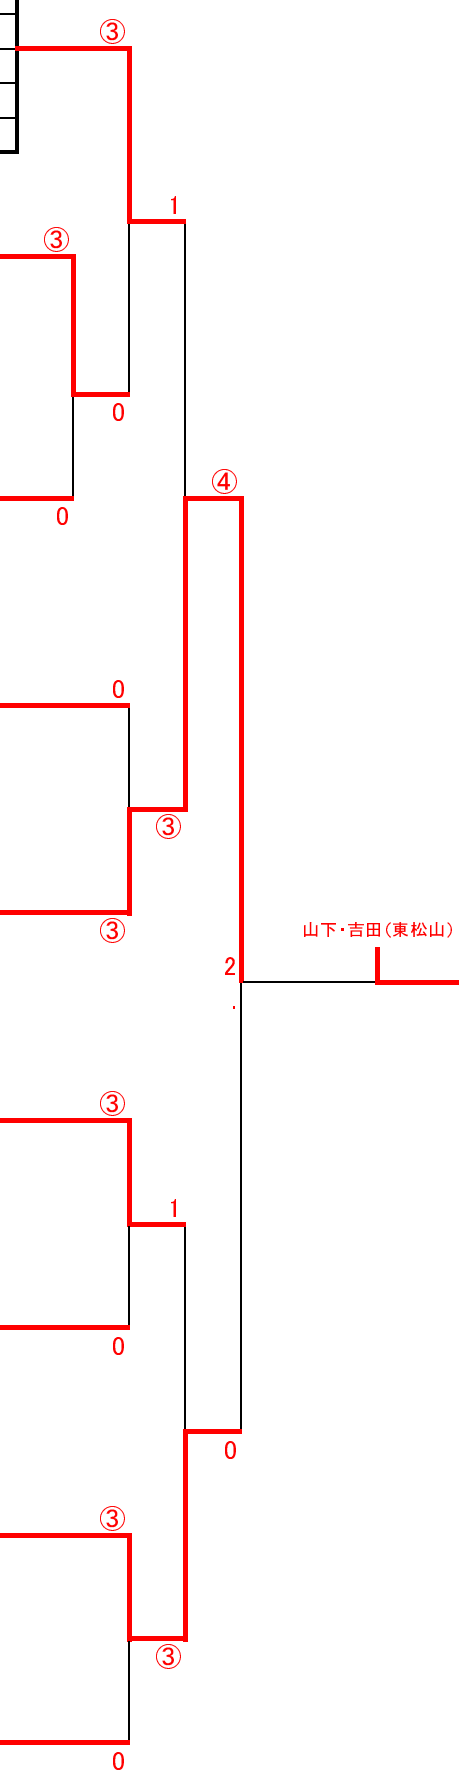

高学年女子の部(1)

	G			201	202	203	204	205	勝点	順位
201	富永麻矢・久保田愛美	鴻巣			③	③	③	③	4	1
202	遠藤愛奈・水田 光	深谷	0			1	③	1	1	4
203	伊藤舞香・森萌々花	小川	0	③			2	1	1	3
204	宮崎 栞・道祖土愛華	北坂戸	0	1	③			0	1	5
205	中島絳里・上田愛奈	坂戸	0	③	③	③			3	2

	H			206	207	208	209	勝点	順位
206	鈴木絢香・山村和奏	坂戸			③	③	③	3	1
207	川田和花・久保田絢音	皆野・熊谷	0			0	0	0	4
208	有路瑞希・大崎美里	東松山	0	③			③	2	2
209	川合彩桜・木村ひな	秩父	0	③	2			1	3

	I			210	211	212	213	勝点	順位
210	Open・中川穂乃佳	深谷			-	-	-	-	-
211	山本夏美・野村美結	吹上	-			1	0	0	3
212	坂本絢佳・黒沢花恋	皆野	-	③			0	1	2
213	薄 美玖・砂金優里	熊谷	-	③	③			2	1

	J			214	215	216	217	勝点	順位
214	黒田麻琴・大野萌香	北坂戸			③	③	0	2	2
215	相上心穂・後藤 和	吹上	0			1	0	0	4
216	兼杉采季・木村琴美	北本	0	③			0	1	3
217	田島初菜・新井花菜	皆野	③	③	③			3	1

	K			218	219	220	221	勝点	順位
218	立木このみ・持田愛子	小川			③	③	③	3	1
219	鎮目 和・山崎千夏	坂戸	0			③	0	1	3
220	永濱真緒・江黒夏乃子	熊谷	0	0			0	0	4
221	野口実姫・今井菜留	深谷	0	③	③			2	2

	L			222	223	224	225	勝点	順位
222	根本麗瑚・鈴木彩夏	北坂戸			③	③	2	2	2
223	仁木綺音・宮下結花	横瀬	0			1	0	0	4
224	新井由梨奈・小菅彩巴	北本	0	③			0	1	3
225	羽太和葉・小林祥子	小川	③	③	③			1	1

	M			226	227	228	229	勝点	順位
226	佐藤 倫・設楽優花	鴻巣				③	0	1	2
227	引間綾音・柳原光	秩父							
228	平澤 茜・徳田彩恵	深谷	1				0	0	3
229	栗原理緒那・栗原ゆきの	秩父	③		③			2	1

	N			230	231	232	233	勝点	順位
230	笠原理愛・渡辺 蒼	深谷			③	③	③	3	1
231	小島 詩・渡辺千沙	鴻巣	0			2	2	0	4
232	小林柚巴・小森谷智咲	北坂戸	0	③			③	2	2
233	福島采美・稲村若奈	北本	0	③	1			1	3

	O			234	235	236	237	勝点	順位
234	千代田磨那・矢部有花	東松山			③	③	③	3	1
235	松村萌花・小野愛子	小川	0			③	③	2	2
236	森田夏季・柳 彩絵	横瀬	0	1			2	0	4
237	工藤なのは・奥原真由	北本	0	1	③			1	3