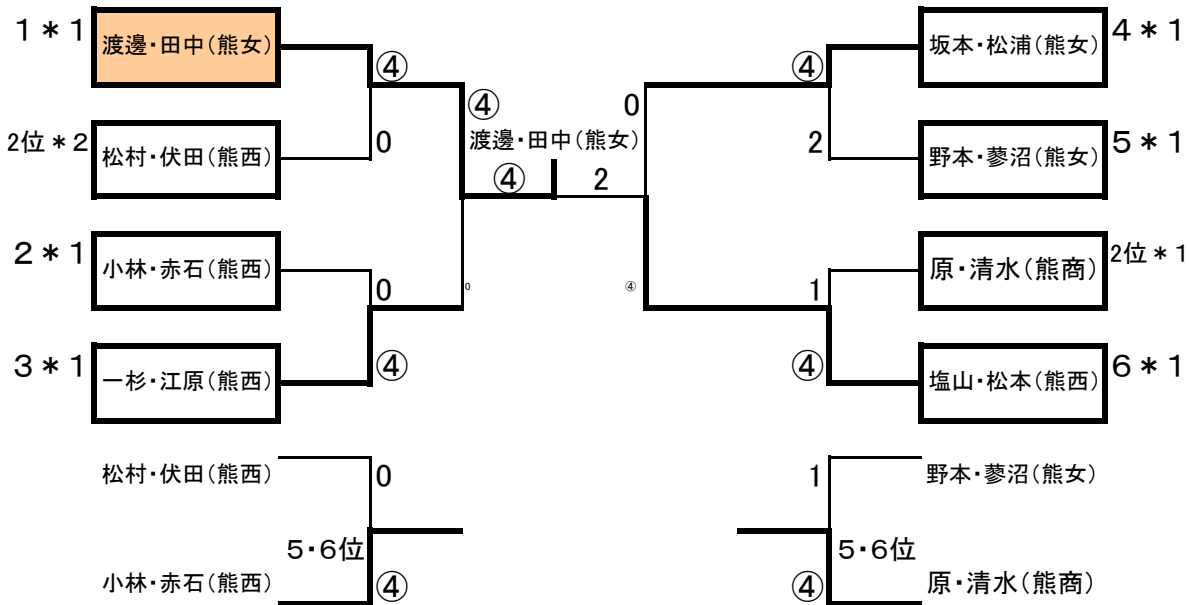

# 平成24年度 春季熊谷市民大会 高校女子の部

	1	2	3	順位
1 * 1 渡邊・田中(熊女)		④	④	1
2 松村・伏田(熊西)	0		④	2
3 金鎖・高田(熊西・妻沼)	0	0		3

	1	2	3	順位
4 * 1 坂本・松浦(熊女)		④	④	1
2 田中・山本(熊西)	2		④	2
3 金井・野口(熊商)	0	3		3

	1	2	3	順位
2 * 1 中里・千野(熊女)		④	3	2
2 小林・赤石(熊西)	3		④	1
3 高橋・寺田(熊商)	④	2		3

	1	2	3	順位
5 * 1 野本・蓼沼(熊女)		④	④	1
2 櫻井・佐藤(熊西)	0		④	2
3 高橋・光明(熊商)	3	3		3

	1	2	3	順位
3 * 1 町田・岡崎(熊女)		1	0	3
2 一杉・江原(熊西)	④		④	1
3 原・清水(熊商)	④	1		2

	1	2	3	順位
6 * 1 久米・村田(熊女)		0	④	2
2 塩山・松本(熊西)	④		④	1
3 浅見・中野(妻沼)	0	0		3